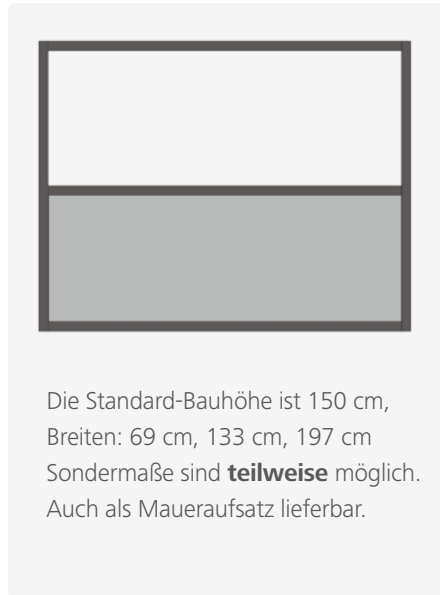

Die Standard-Bauhöhe ist 150 cm,  
Breiten: 69 cm, 133 cm, 197 cm  
Sondermaße sind **teilweise** möglich.  
Auch als Maueraufsatz lieferbar.