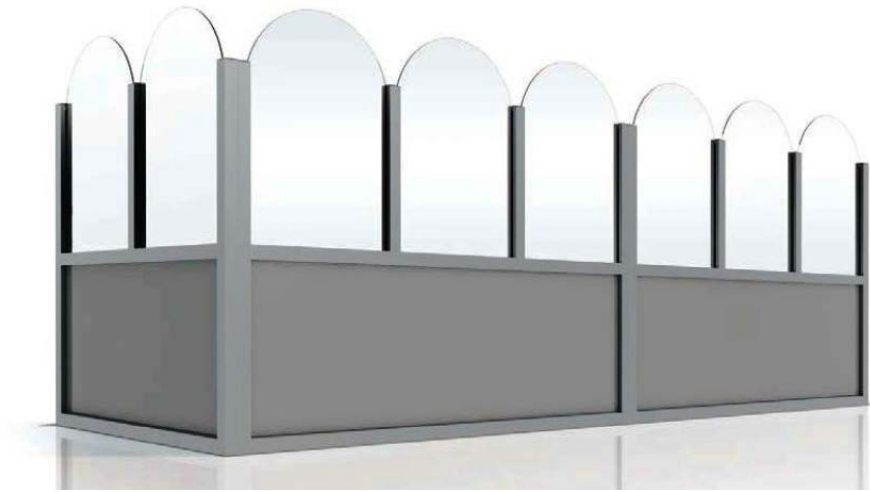

Die Standard-Bauhöhe ist 150 cm,  
Breiten: 69 cm, 133 cm, 197 cm  
Sondermaße sind **teilweise** möglich.  
Auch als Maueraufsatz lieferbar.

### Baureihe „BELLIS“

Zeitlos. Klassisch und modern zugleich.  
Dieser Windschutz hat gegenüber dem Modell HIBIS noch ein zusätzliches Profil an der Oberkante. Dadurch ist noch mehr Stabilität gegeben, z. B. zur Verwendung direkt am Meer oder bei starker Windlast.