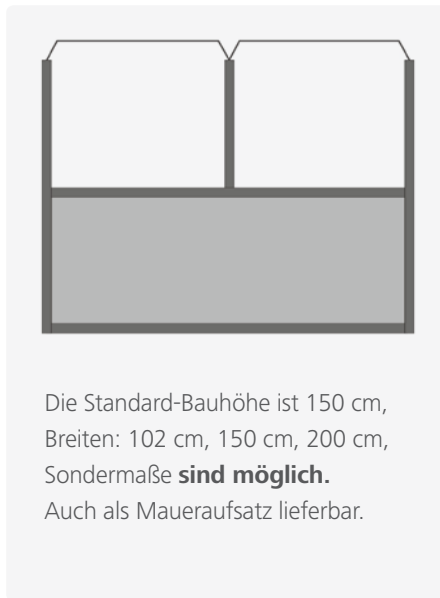

RUHIGES, TRANSPARENTES LINIENMUSTER

Baureihe „ILEX“

Dieser ebenfalls sehr stabile Windschutz hat ein klassisches Erscheinungsbild. Das Design mit den oben abgewinkelten Oberscheiben entsteht ein ruhiges, aber transparentes Linienmuster. Sehr gut geeignet für Gebäude mit grader Struktur.

Die Standard-Bauhöhe ist 150 cm,
Breiten: 102 cm, 150 cm, 200 cm,
Sondermaße **sind möglich**.
Auch als Maueraufsatz lieferbar.