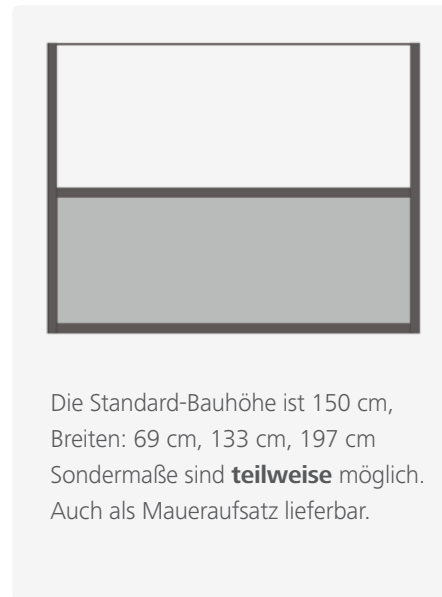

Die Standard-Bauhöhe ist 150 cm,  
Breiten: 69 cm, 133 cm, 197 cm  
Sondermaße sind **teilweise** möglich.  
Auch als Maueraufsatz lieferbar.