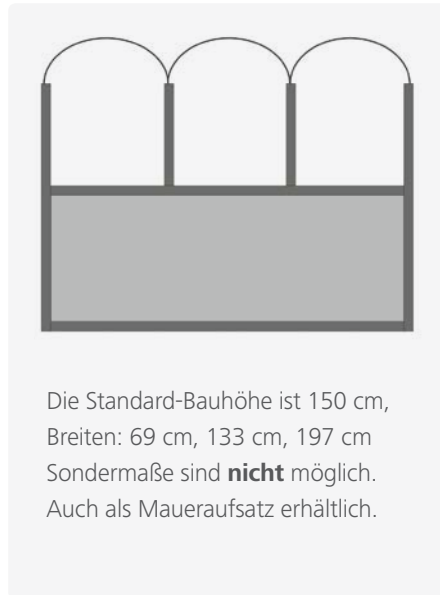

Die Standard-Bauhöhe ist 150 cm,  
Breiten: 69 cm, 133 cm, 197 cm  
Sondermaße sind **teilweise** möglich.  
Auch als Maueraufsatz lieferbar.

Die Standard-Bauhöhe ist 150 cm,  
Breiten: 69 cm, 133 cm, 197 cm  
Sondermaße sind **nicht** möglich.  
Auch als Maueraufsatz erhältlich.