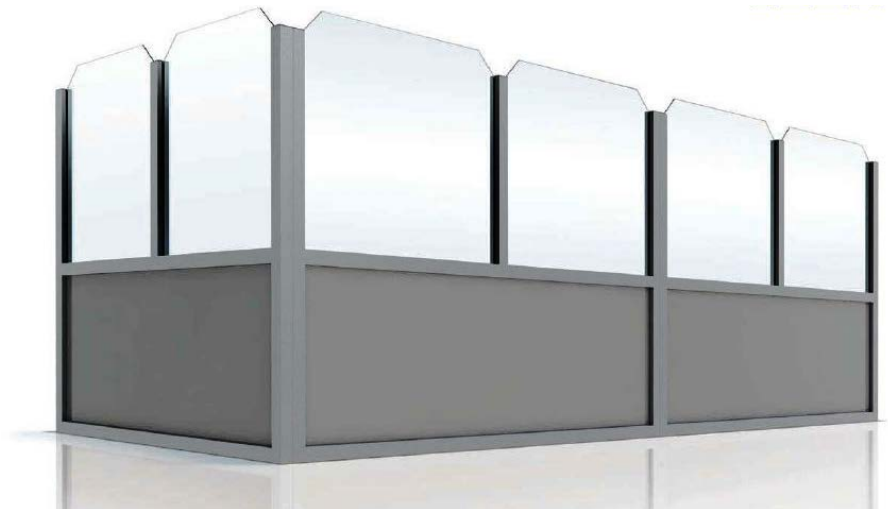

xterior® ILEX