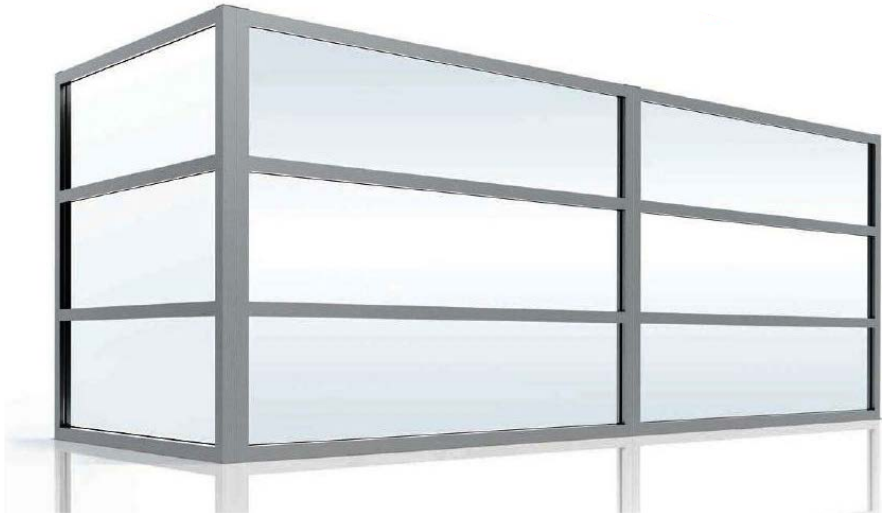

Die Standard-Bauhöhe ist 150 cm,  
Breiten: 69 cm, 133 cm, 197 cm  
Sondermaße sind **teilweise** möglich.  
Auch als Maueraufsatz lieferbar.

### Baureihe „PICEA“

Ein Windschutz, der dort eingesetzt wird, wo zusätzliche Akzente gesetzt werden sollen. Das typische Design mit den gewölbten Oberscheiben schafft eine mediterrane Atmosphäre. Passt weniger bei Gebäuden mit klarer Linienführung.

Die Standard-Bauhöhe ist 150 cm,  
Breiten: 69 cm, 133 cm, 197 cm  
Sondermaße sind **nicht** möglich.  
Auch als Maueraufsatz erhältlich.