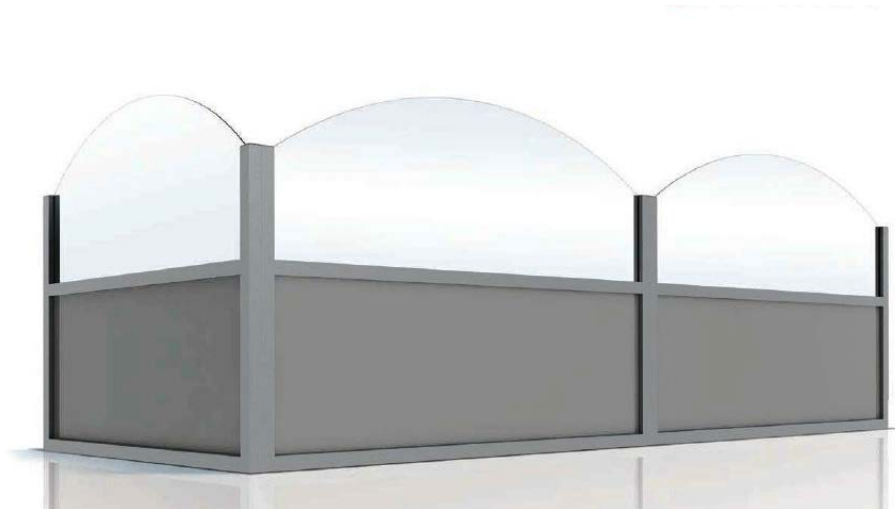

Die Standard-Bauhöhe ist 150 cm,  
Breiten: 69 cm, 133 cm, 197 cm  
Sondermaße sind **teilweise** möglich.  
Auch als Maueraufsatz lieferbar.

### Baureihe „ILEX“

Dieser ebenfalls sehr stabile Windschutz hat ein klassisches Erscheinungsbild. Das Design mit den oben abgewinkelten Oberscheiben entsteht ein ruhiges, aber transparentes Linienmuster. Sehr gut geeignet für Gebäude mit grader Struktur.

Die Standard-Bauhöhe ist 150 cm,  
Breiten: 102 cm, 150 cm, 200 cm,  
Sondermaße **sind möglich**.  
Auch als Maueraufsatz lieferbar.