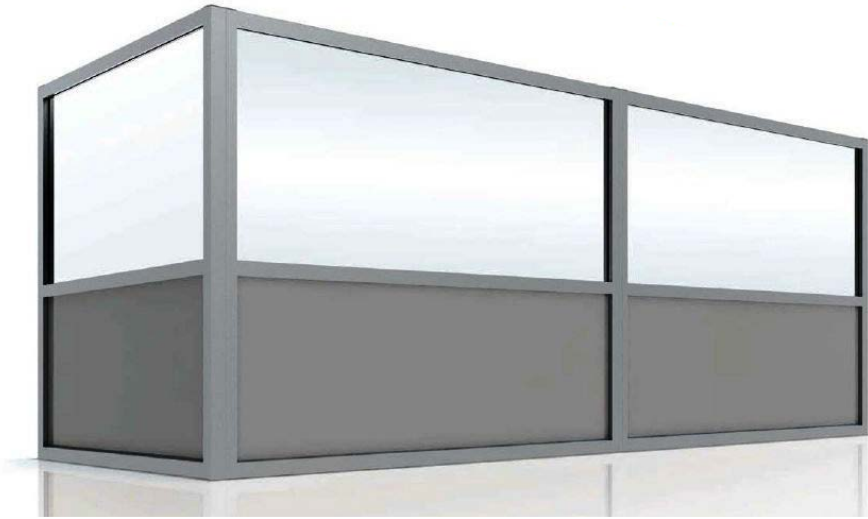

### Baureihe „HIBIS“

Dieser sehr beliebte Windschutz zeichnet sich durch sein schlichtes, einfaches Design und sein transparentes Erscheinungsbild aus. Die Transparenz wird dadurch noch erhöht, dass dieses Windschutz-Modell kein Oberprofil hat.

Die Standard-Bauhöhe ist 150 cm,  
Breiten: 69 cm, 133 cm, 197 cm  
Sondermaße sind **teilweise** möglich.  
Auch als Maueraufsatz lieferbar.